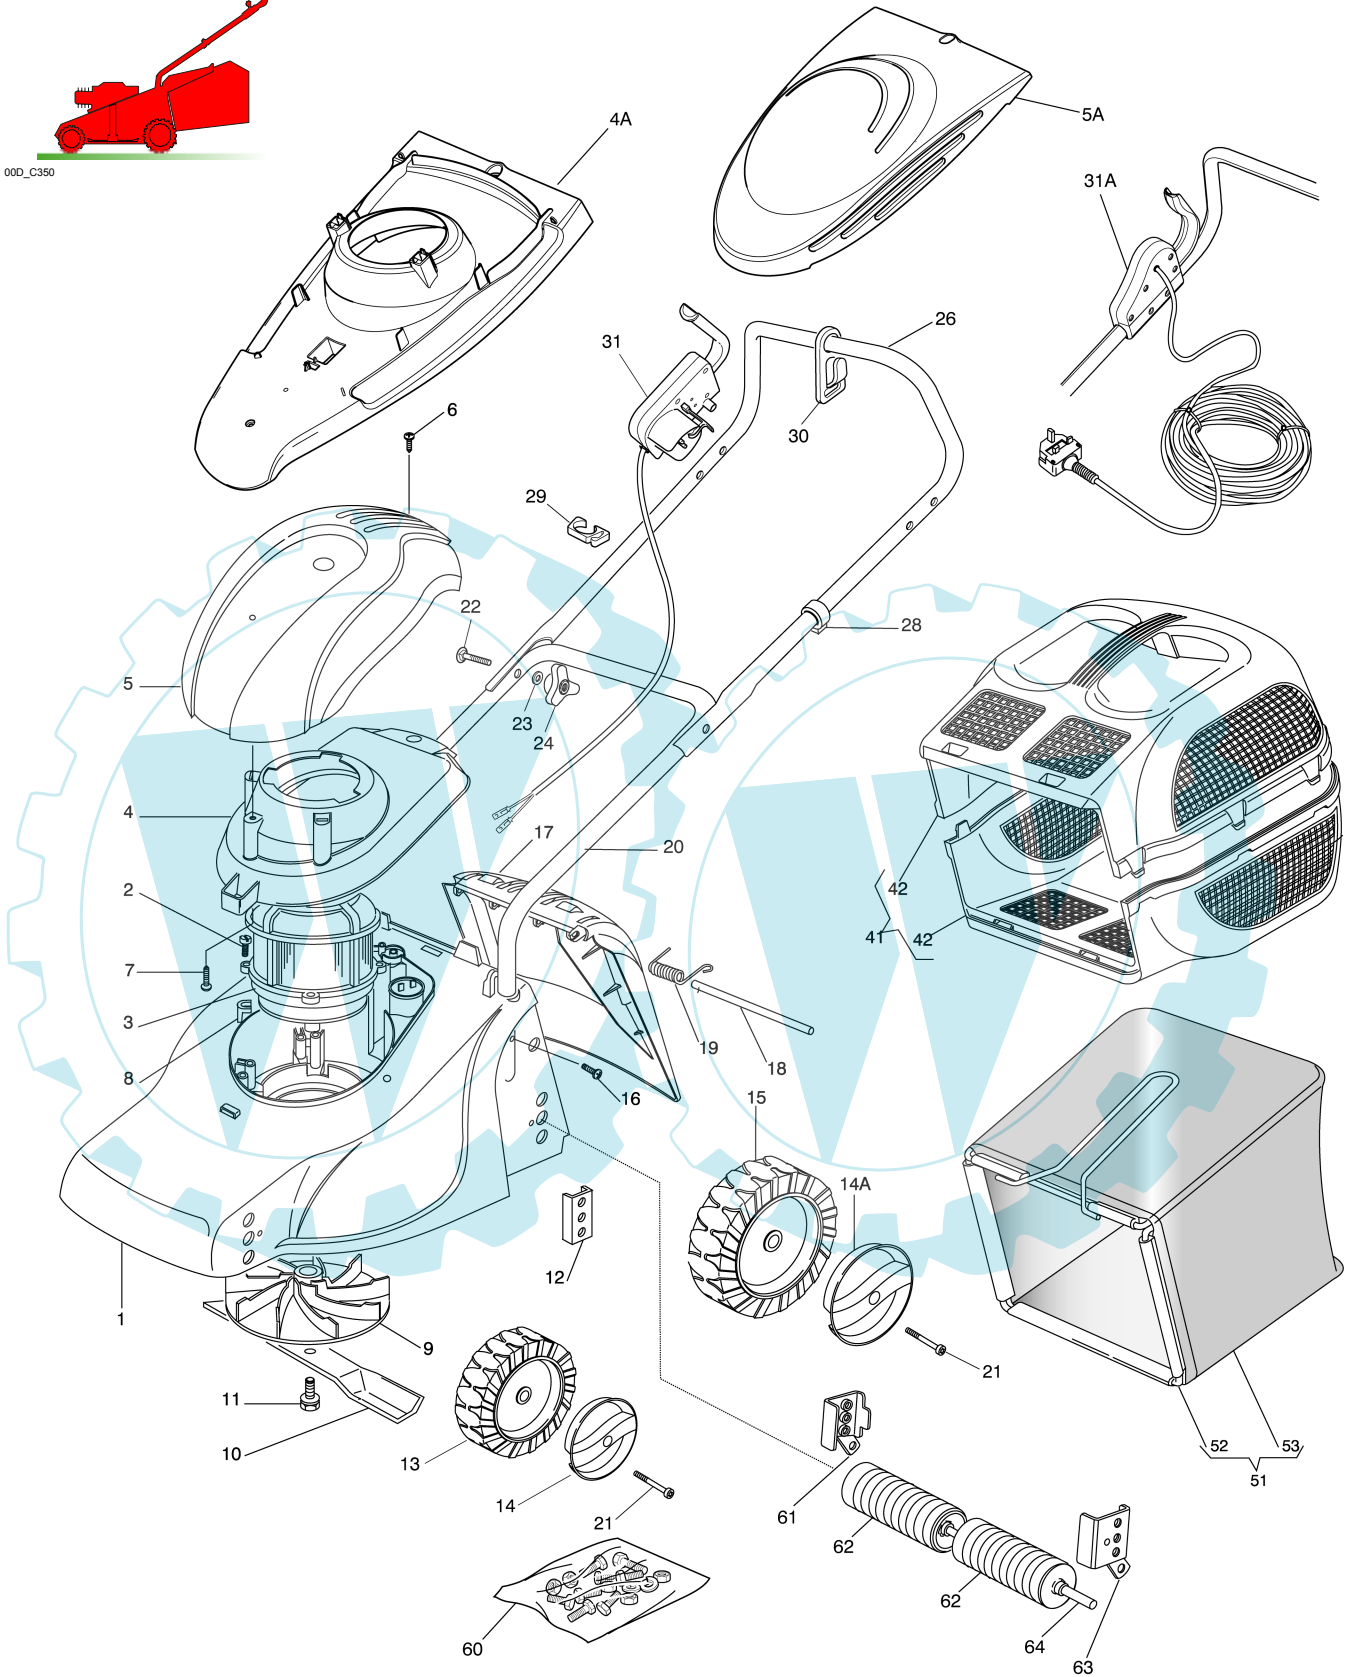

GLOBAL GARDEN PRODUCTS

Pos.	Code	Q.ty	Descrizione	Description	Description	Beschreibung	Remarks
1	81001573/0	1	CHASSIS GIALLO	DECK YELLOW	CHÂSSIS JAUNE	GEHÄUSE GELB	
-	81001560/0	1	CHASSIS ROSSO	DECK RED	CHÂSSIS ROUGE	GEHÄUSE ROT	
-	81001574/0	1	CHASSIS VERDE	DECK GREEN	CHÂSSIS VERT	GEHÄUSE GRÜN