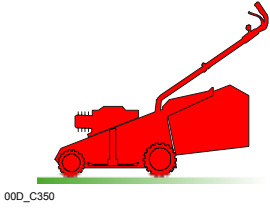

GLOBAL GARDEN PRODUCTS

Pos.	Code	Q.ty	Descrizione	Description	Description	Beschreibung	Remarks
1	81001573/0	1	CHASSIS GIALLO	DECK YELLOW	CHÂSSIS JAUNE	GEHÄUSE GELB	
-	81001560/0	1	CHASSIS ROSSO	DECK RED	CHÂSSIS ROUGE	GEHÄUSE ROT	
-	81001574/0	1	CHASSIS VERDE	DECK GREEN	CHÂSSIS VERT	GEHÄUSE GRÜN